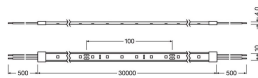

Technische Daten Ledvance Led-Streifen Value 27.5W 2740lm 24v - 865 Tageslichtweiß | 30M/10mm

[Produkt ansehen](#)

Technische Daten

| | |
|---|--|
| Artikelnummer | 251149 |
| EAN | 4058075597488 |
| Marke | Ledvance |
| Herstellername | LED STRIP VALUE-600 30 meter reel -600/865/30/IP65 |
| Beleuchtungdirekt All-in Garantie | 3 Jahre |
| Durchschnittliche Lebensdauer (Stunden) | 20000 |

Technische Informationen

| | |
|------------------------------|-------------------------------|
| Technologie | LED |
| Lampen Spannung (V) | 24 |
| Dimmbar | Nicht dimmbar |
| Farbcode | 865 Tageslichtweiß |
| Lichtfarbe (Kelvin) | 6500 Tageslichtweiß |
| Helle Farbe | Weiß |
| Farbwiedergabestufe (Ra) | 80-89 - Gute Farbwiedergabe |
| Farbsteuerung | Einzelfarbe |
| Lumen Watt Verhältnis (Lm/W) | 94 |
| IP-Schutzklasse | IP65 - staub- und wasserdicht |
| Produkttyp | LED-Streifen |

Produktinformationen

| | |
|----------------|-----------------------------------|
| LEDs pro Meter | 60 |
| Produktserie | LED STRIP VALUE-600 30 meter reel |

Maße

| | |
|-------------|-------|
| Länge (mm) | 30000 |
| Breite (mm) | 10 |
| Höhe (mm) | 4 |