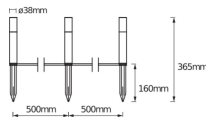

Technische Daten Ledvance LED Smart+
Spotlight Garden Pole 3 Dot Extension 3.1W -
Multicolor | RGBW

[Produkt ansehen](#)

Technische Daten

Artikelnummer	243961
EAN	4058075478251
Marke	Ledvance
Herstellername	SMART WIFI GARDEN POLE RGBW 3PEXT LEDV

Produkttyp

Dekorative LEDs

Informationen zur Leuchte

IP-Schutzklasse

IP65 - staub- und wasserdicht

Produktserie

Smart+

Maße

Länge (mm)

38

Breite (mm)

38

Sensorinformationen

Sensortyp

Kein Sensor

Warum BeleuchtungDirekt?