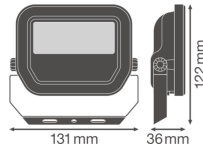

Technische Daten Ledvance LED-Scheinwerfer GEN 3 Weiß 10W 1200lm 100D - 865 Tageslichtweiß | IP65 - Symmetrisch