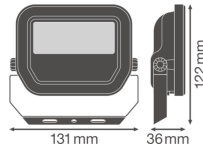

Technische Daten Ledvance LED-Scheinwerfer GEN 3 Schwarz 10W 1200lm 100D - 865 Tageslichtweiß | IP65 - Symmetrisch

[Produkt ansehen](#)

## Informationen zur Leuchte

Befestigung	Oberflächenmontage
Leuchtenverbindung	Kabel, 3-polig
Optikabdeckung	Glas
Lichtverteilung	Symmetrisch
IP-Schutzklasse	IP65 - staub- und wasserdicht
Prallschutz	IK07 - 2 Joule
Betriebstemperatur	-30°C bis +50°C
Sockelfarbe	Schwarz
Gehäuse	Aluminium
Farbe des Gehäuses	Schwarz
Produktserie	Performance

## Maße

Länge (mm)	122
Breite (mm)	131
Höhe (mm)	36