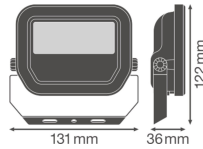

Technische Daten Ledvance LED-Scheinwerfer GEN 3 Weiß 10W 1100lm 100D - 830 Warmweiß | IP65 - Symmetrisch

[Produkt ansehen](#)

Technische Daten

Artikelnummer	239561
EAN	4058075420861
Marke	Ledvance
Herstellername	FL PFM 10W/3000K SYM 100 WT
Beleuchtungsdirekt All-in Garantie	5 Jahre
Durchschnittliche Lebensdauer (Stunden)	70000

Technische Informationen

Technologie	LED Integriert
Lampen Spannung (V)	220-240
Dimmbar	Nicht dimmbar
Farbcode	830 Warmweiß
Lichtfarbe (Kelvin)	3000 Warmweiß
Farbwiedergabestufe (Ra)	80-89 - Gute Farbwiedergabe
Helle Farbe	Weiß
Farbsteuerung	Einzelfarbe
Lumen Watt Verhältnis (Lm/W)	110
Abstrahlwinkel (Grad)	100
Leistungsfaktor	>0.90
Produkttyp	LED Flutlichter

Informationen zur Leuchte

Befestigung	Oberflächenmontage
Leuchtenverbindung	Kabel, 3-polig
Optikabdeckung	Glas
Lichtverteilung	Symmetrisch
IP-Schutzklasse	IP65 - staub- und wasserdicht
Prallschutz	IK07 - 2 Joule
Betriebstemperatur	-30°C bis +50°C
Sockelfarbe	Weiß
Gehäuse	Aluminium
Farbe des Gehäuses	Weiß
Produktserie	Performance

Maße

Länge (mm)	122
Breite (mm)	131
Höhe (mm)	36

Sensorinformationen

Sensortyp	Kein Sensor
-----------	-------------

Warum BeleuchtungDirekt?

-  persönliche **Beratung**
-  **individuelle** Angebote
-  bis zu **7 Jahre Garantie**
-  **einfache** Retour