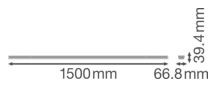

Technische Daten Ledvance TruSys Performance Rail system 70W 11200lm - 840 Kaltweiß | Schmaler Winkel

[Produkt ansehen](#)