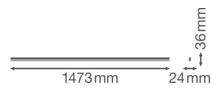

Technische Daten Ledvance LED Deckenleuchte Linear Kompakt High Output 25W 2500lm - 840 Kaltweiß | 150cm

[Produkt ansehen](#)

Technische Daten

Artikelnummer	234124
EAN	4058075106376
Marke	Ledvance
Herstellername	LN COMP HO 1500 25W/4000K
Beleuchtungsdirekt All-in Garantie	5 Jahre
Durchschnittliche Lebensdauer (Stunden)	50000

Technische Informationen

Technologie	LED Integriert
Lampen Spannung (V)	220-240
Dimmbar	Nicht dimmbar
Helle Farbe	Weiß
Farbcode	840 Kaltweiß
Lichtfarbe (Kelvin)	4000 Kaltweiß
Farbwiedergabestufe (Ra)	80-89 - Gute Farbwiedergabe
Farbsteuerung	Einzelfarbe
Lumen Watt Verhältnis (Lm/W)	100
Leistungsfaktor	>0.90
Inkl. Leuchtmittel	Ja
Draußen nutzbar	Nein
Länge	150cm
Produkttyp	LED Wannenleuchten