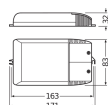

Technische Daten

Originalverpackung 20

Technische Daten

Artikelnummer	150027
EAN	4008321099501
Marke	Osram
Herstellername	PTI 70/220-240 I UNV1

Technische Informationen

Technologie	Zubehör
Geeignet für	HID
EVG für den Lampentyp	HID
Draußen nutzbar	Nein
Maximale Wattanzahl	70
Dimmbar	Nicht dimmbar
Anzahl benötigter Lampen	1
IP-Schutzklasse	IP20 - nahezu staubdicht
Sensortyp	Kein Sensor
Produkttyp	Zubehör - Vorschaltgerät HID

Gear Information