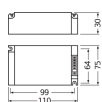

Product Details

Originalverpackung 20

Technische Daten

Artikelnummer	152376
EAN	4008321049629
Marke	Osram
Herstellername	PTi 70/220-240 S UNV1

Technische Informationen

Technologie	Zubehör
Geeignet für	HID
EVG für den Lampentyp	HID
Draußen nutzbar	Nein
Maximale Wattanzahl	70
Dimmbar	Nicht dimmbar
Anzahl benötigter Lampen	1
IP-Schutzklasse	IP20 - nahezu staubdicht
Sensortyp	Kein Sensor
Produkttyp	Zubehör - Vorschaltgerät HID

Gear Information